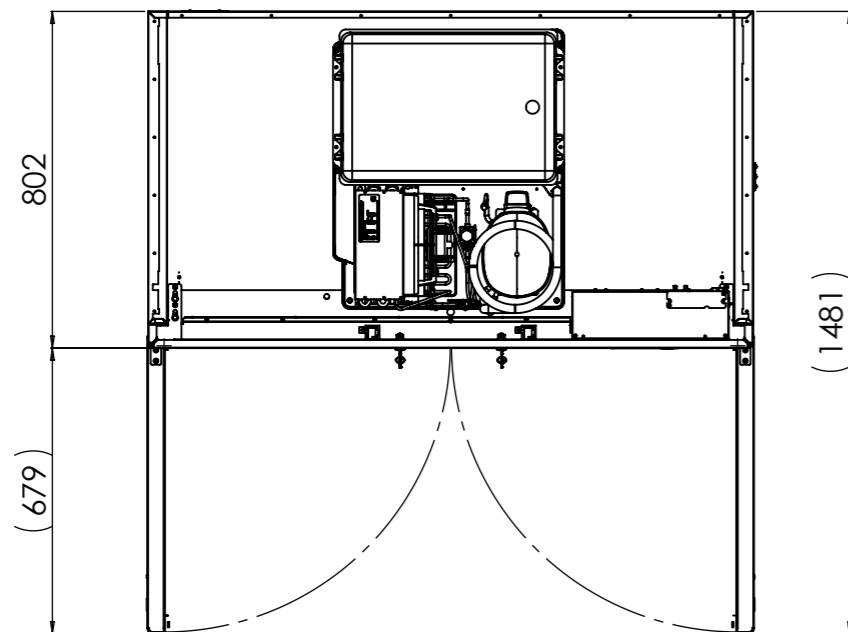

**MAXIMUM FEET HEIGHT
+55mm**

SECTION A-A

fiocchetti
THE COLD MANUFACTURER

TER 1500 ECT-F | TER1501
TER 1500 ECT-F PLUS | TER1503

VDW
Crucial Temperature Solutions

Classe di tolleranza richiesta "m" secondo UNI EN 227681, a meno di diversa indicazione da disegno. Fiocchetti si riserva a termini di legge la proprietà del presente disegno con divieto di riprodurlo o comunicato a terzi senza sua autorizzazione. Le immagini hanno scopo puramente dimostrativo. Le caratteristiche e gli accessori del prodotto possono differire in base a modello e applicazione.