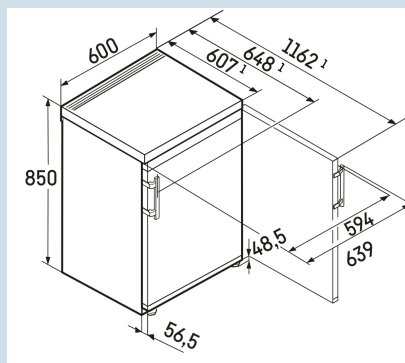

Ruimte voor hoge karaffen of verpakkingen.

Deel- en onderschuifbaar glasplateau

Gemakkelijk te reinigen.

Uitneembare deurvakken

Behuizing / Kleur deur
Materiaal behuizing
Materiaal deur/deksel
Volume totaal
Volume koelgedeelte
Volume vriesgedeelte
Energieklasse
Energieverbruik per jaar
Energieverbruik per 24 uur
Energiekosten per jaar
Energie efficiëntie index
Geluidsniveau
Geluidsniveau klasse

Wit / Wit
Staal
Staal
125 l
109 l
17 l
 C
95 kWh
0,3
€ 38,-
64
35 dB(A)
B

Rci 1621
PlusEasy
FreshSuper
SilentSmart
DeviceSuper
CoolSuper
Cool**Afmetingen**

| | |
|-------------------------------|-------------------|
| Hoogte | 85 cm |
| Breedte | 60 cm |
| Diepte | 60,7 cm |
| Tussenbouwbaar | Ja |
| Plaatsbaar tegen muur | Ja |
| Netto gewicht / Bruto gewicht | 38,2 kg / 40,9 kg |
| Hoogte verpakking | 911 mm |
| Breedte verpakking | 617 mm |
| Diepte verpakking | 711 mm |