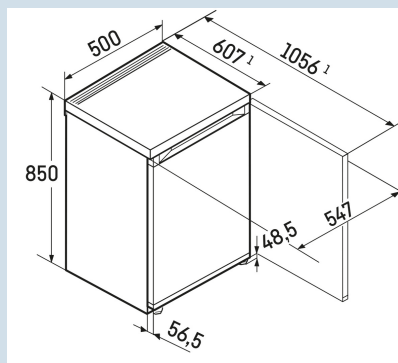

**Rd 1201**

Pure

Super  
SilentSuper  
CoolSuper  
Cool**Compact en zuinig**

Deze Liebherr tafelmodel koelkast met 4-sterren vriesvak is slechts 50 cm breed. Maar ondanks de geringe breedte biedt dit model voldoende ruimte en flexibiliteit. De verstelbare GlassLine draagplateaus zijn belastbaar tot 35 kg en ook uitneembaar bij een deuropening van 90°. Alle interieuronderdelen zijn geschikt voor de vaatwasmachine. Het bedieningspaneel met tiptoetsbediening bevindt zich in de koelkast en is eenvoudig te bedienen. Mocht de deur per ongeluk niet goed zijn gesloten, dan klinkt het akoestisch deuralarm. De kastbrede groente- en fruitlade biedt voldoende ruimte voor uw verse le

Wit / Wit  
Staal  
Staal  
98 l  
85 l  
13 l  
 D  
110 kWh  
0,3  
€ 44,-  
80  
35 dB(A)  
B

**Rd 1201**  
Pure

**Afmetingen**

Hoogte	85 cm
Breedte	50 cm
Diepte	60,7 cm
Afneembaar bovenblad	Ja
Hoogte zonder bovenblad	820 mm
Onderbouwbaar	Ja
Tussenbouwbaar	Ja
Plaatsbaar tegen muur	Ja
Netto gewicht / Bruto gewicht	32,8 kg / 35,3 kg
Hoogte verpakking	911 mm
Breedte verpakking	517 mm
Diepte verpakking	711 mm