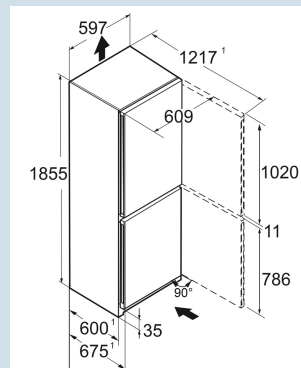

Wit / Wit
Staal
227 l
103 l

201 kWh
0,55 kWh
€ 46,-
80
36 dB(A)
C

CNd 5203

Pure

Afmetingen

| | |
|-------------------------------|-------------------|
| Hoogte | 185,5 cm |
| Breedte | 59,7 cm |
| Diepte (incl. wandafstand) | 67,5 cm |
| Diepte | 67,5 cm |
| Plaatsbaar tegen muur | Ja |
| Netto gewicht / Bruto gewicht | 69,7 kg / 74,8 kg |
| Hoogte verpakking | 1927 mm |
| Breedte verpakking | 615 mm |
| Diepte verpakking | 767 mm |