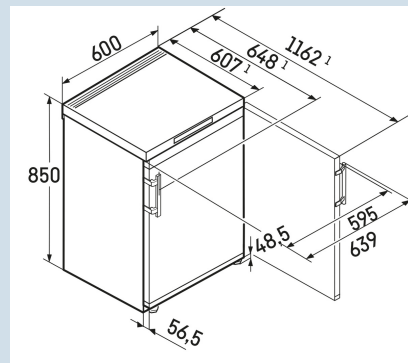

FNdi 1624
Plus

No Frost

Smart Device

Vario Space

Frost Control

Frost Protect

Nooit meer ontdoien

Deze luxe NoFrost diepvrieskast van 60 cm breed hoeft u zelf nooit meer te ontdoien. Ook het temperatuurdisplay met tiptoetsbediening, LED-verlichting en adaptieve invriesautomaat zorgen voor extra bedieningsgemak. Nog meer gemak: invriezen én bewaren kan in alle lades. Een akoestisch deur- en temperatuuralarm helpt de producten zo veilig mogelijk te bewaren. Geschikt om in een onverwarmde schuur te plaatsen en wanneer bijvoorbeeld de deur van de in de schuur geplaatste vrieskast open is blijven staan, dan wordt u op uw smartphone of tablet gewaarschuwd.

Nooit meer ontdoien.

NoFrost

Geschikt voor ijsskoude ruimtes (> -15°C).

FrostProtect

Hoorbare waarschuwing bij storing.

Optisch en akoestisch temperatuuralarm

Kwaliteitscontrole na stroomstoring.

FrostControl

Deur kan nooit ongemerkt open blijven.

Akoestisch deuralarm

Genoeg ruimte voor de hoogste ijstaart.

VarioSpace

Behuizing / Kleur deur
Materiaal behuizing
Materiaal deur/deksel
Volume totaal
Volume vriesgedeelte
Energieklasse
Energieverbruik per jaar
Energieverbruik per 24 uur
Energiekosten per jaar
Energie efficiëntie index
Geluidsniveau
Geluidsniveau klasse
Klimaatklasse

Wit / Wit
Staal
Staal
92 l
93 l

148 kWh
0,4
€ 59,-
80
37 dB(A)
C
SN-T