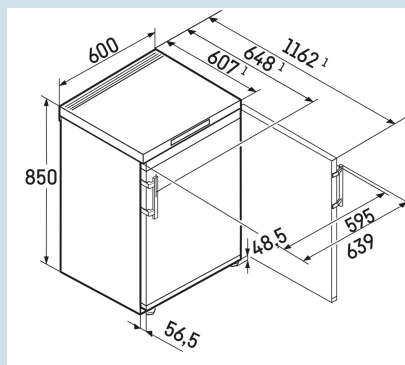

Wit / Wit  
Staal  
Staal  
107 l  
107 l  
D  
137 kWh  
0,4  
€ 55,-  
80  
36 dB(A)  
C  
SN-T

Fdi 1624  
Plus**Afmetingen**

Hoogte	85,0 cm
Breedte	60 cm
Diepte	60,7 cm
Tussenbouwbaar	Ja
Plaatsbaar tegen muur	Ja
Netto gewicht / Bruto gewicht	37 kg / 39,7 kg
Hoogte verpakking	911 mm
Breedte verpakking	617 mm
Diepte verpakking	711 mm