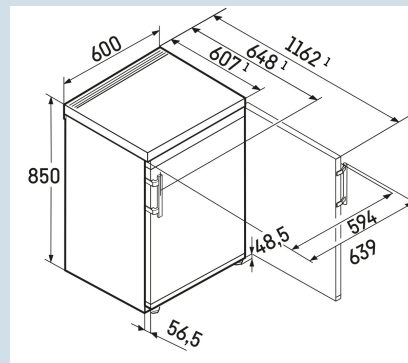

Wit / Wit
Staal
Staal
141 l
141 l
A
59 kWh
0,2
€ 24,-
64
34 dB(A)
B
SN-T

Rci 1620
Plus

Easy Fresh Super Silent Smart Device Super Cool Super Cool

Afmetingen

Hoogte	85 cm
Breedte	60 cm
Diepte	60,7 cm
Tussenbouwbaar	Ja
Plaatsbaar tegen muur	Ja
Netto gewicht / Bruto gewicht	38,1 kg / 40,8 kg
Hoogte verpakking	911 mm
Breedte verpakking	617 mm
Diepte verpakking	711 mm