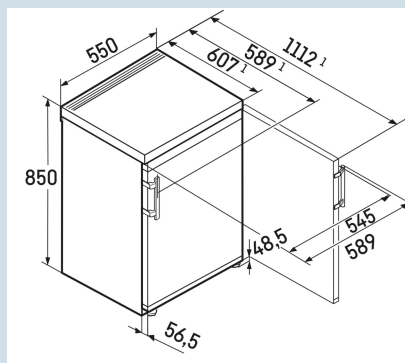

Wit / Wit
Staal
Staal
125 l
126 l

72 kWh
0,2
€ 29,-
80
34 dB(A)
B
SN-T

Rd 1400

Pure

Afmetingen

Hoogte	85 cm
Breedte	55 cm
Diepte	60,7 cm
Afneembaar bovenblad	Ja
Hoogte zonder bovenblad	820 mm
Onderbouwbaar	Ja
Tussenbouwbaar	Ja
Plaatsbaar tegen muur	Ja
Netto gewicht / Bruto gewicht	32,9 kg / 35,5 kg
Hoogte verpakking	911 mm
Breedte verpakking	567 mm
Diepte verpakking	711 mm