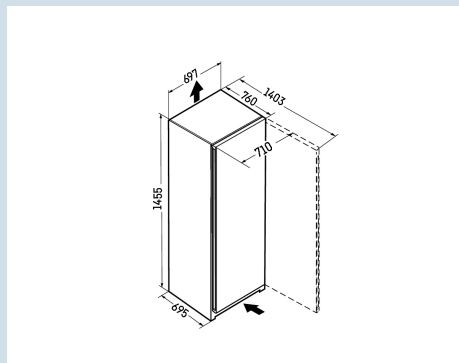

FrostProtect

Zacht aanraken is voldoende.

Tiptoets bediening

EPREL nummer	1751960
Behuizing / Kleur deur	Wit / Wit
Materiaal behuizing	Staal
Materiaal deur/deksel	Staal
Volume totaal	260 l
Volume vriesgedeelte	260 l
Energieklasse	
Energieverbruik per jaar	155 kWh
Energieverbruik per 24 uur	0,4
Energiekosten per jaar	€ 47,-
Energie efficiëntie index	64
Geluidsniveau	36 dB(A)
Geluidsniveau klasse	C

FNc 6625
Plus

BLU
Performance

No Frost

Vario Space

Super Frost

Frost Protect

Afmetingen

Hoogte	145,5 cm
Breedte	69,7 cm
Diepte	76 cm
InteriorFit	Ja
Plaatsbaar tegen muur	Ja
Netto gewicht / Bruto gewicht	67,9 kg / 73 kg
Hoogte verpakking	1527 mm
Breedte verpakking	715 mm
Diepte verpakking	829 mm