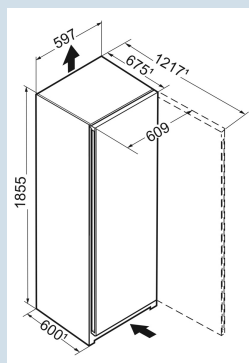

FrostProtect

Zacht aanraken is voldoende.

Tiptoets bediening

EPREL nummer	1772700
Behuizing / Kleur deur	Wit / Wit
Materiaal behuizing	Staal
Materiaal deur/deksel	Staal
Volume totaal	277 l
Volume vriesgedeelte	278 l
Energieklasse	
Energieverbruik per jaar	199 kWh
Energieverbruik per 24 uur	0,5
Energiekosten per jaar	€ 60,-
Energie efficiëntie index	80
Geluidsniveau	36 dB(A)
Geluidsniveau klasse	C

FNd 5237
Plus

BLU
Performance

No Frost

Vario Space

Super Frost

Frost Protect

Afmetingen

Hoogte	185,5 cm
Breedte	59,7 cm
Diepte	67,5 cm
InteriorFit	Ja
Plaatsbaar tegen muur	Ja
Netto gewicht / Bruto gewicht	66,1 kg / 71,5 kg
Hoogte verpakking	1927 mm
Breedte verpakking	615 mm
Diepte verpakking	767 mm