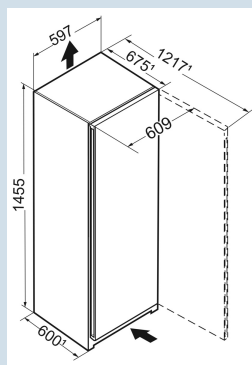

FrostProtect

Zacht aanraken is voldoende.

Tiptoets bediening

EPREL nummer	1772699
Behuizing / Kleur deur	Wit / Wit
Materiaal behuizing	Staal
Materiaal deur/deksel	Staal
Volume totaal	199 l
Volume vriesgedeelte	200 l
Energieklasse	
Energieverbruik per jaar	177 kWh
Energieverbruik per 24 uur	0,5
Energiekosten per jaar	€ 53,-
Energie efficiëntie index	80
Geluidsniveau	37 dB(A)
Geluidsniveau klasse	C

FNd 4635
Plus

BLU
Performance

No Frost

Vario Space

Super Frost

Frost Protect

Afmetingen

Hoogte	145,5 cm
Breedte	59,7 cm
Diepte	67,5 cm
InteriorFit	Ja
Plaatsbaar tegen muur	Ja
Netto gewicht / Bruto gewicht	55,2 kg / 58,2 kg
Hoogte verpakking	1527 mm
Breedte verpakking	615 mm
Diepte verpakking	767 mm