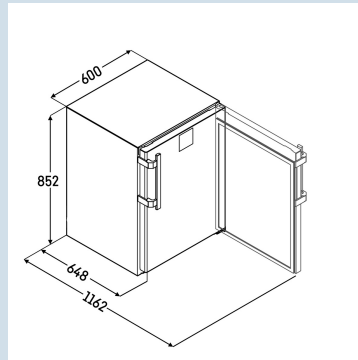

FFTsg 1501
Performance

Smart
Frost

Alleen op het energieverbruik is bezuinigd

Behuizing / Kleur deur	Wit / Wit
Materiaal behuizing	Staal
Materiaal deur/deksel	Staal
Bruto inhoud totaal	101 l
Netto inhoud totaal	60 l
Energieverbruik per jaar	230 kWh
Energiekosten per jaar	€ 53,-
Geluidsniveau	37 dB(A)
Klimaatklasse	5
Temperatuurklasse	L1
Geschikt voor onverwarmde ruimte	Nee
Koelmiddel	R600a
Aansluitwaarde	2,0 A
Warmteafgifte in kJ/h	230 kJ/h
Warmteafgifte in Wh	92 Wh

FFTsg 1501
Performance

Smart
Frost

Afmetingen

Hoogte	85,2 cm
Breedte	60 cm
Diepte	64,8 cm
Hoogte zonder bovenblad	822 mm
Onderbouwbaar	Ja
Plaatsbaar tegen muur	Ja
Interieurhoogte	61 cm
Interieurbreedte	42 cm
Interieurdiepte	37 cm
Netto gewicht / Bruto gewicht	38,7 kg / 40,4 kg
Hoogte verpakking	910 mm
Breedte verpakking	615 mm
Diepte verpakking	710 mm

Overige

Materiaal interieur	Kunststof wit
Deur zelfsluitend	Ja
Deurscharniering	Rechts, wisselbaar
Greep	Aluminium handgreep
Lengte aansluitsnoer	300 cm
Bruikbare diepte draagplateau	340 mm
Verdamerafdekplaat	Geïntegreerd
Display	Touch display
Soort bedieningspaneel	Tiptoets
Positie bedieningspaneel	In de deur
User interface	basic
Temperatuuraanduiding van	Vriesgedeelte
Temperatuuraanduiding vriesdeel	buitenzijde digitaal
Temperatuuralarm	Optisch en akoestisch temperatuuralarm
Alarm apparaatstoring	Ja, ook instelbaar via App
Deuralarm vriesdeel	Ja, ook instelbaar via App
Schermb beveiliging	Ja
Geschikt voor integratie in netwerk	Optioneel
Slot	Ja
Stelpoten	2
Materiaal stelpoten	Staal verzinkt
Min./max. temperatuurregistratie	Ja
Interface	WLAN/LAN (optioneel)