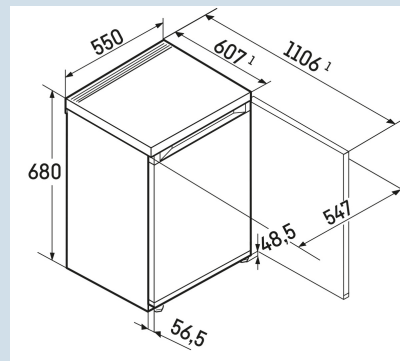

Re 1000
Pure

Super
Silent

Super
Cool

Super
Cool

Extra small

Deze compacte barmodel koeler is 55 cm breed en slechts 68 cm hoog. Maar ondanks zijn geringe formaat biedt dit model voldoende ruimte en flexibiliteit. De verstelbare GlassLine draagplateaus zijn belastbaar tot 35 kg en ook uitneembaar bij een deuropening van 90°. Alle interieuronderdelen zijn geschikt voor de vaatwasmachine. Het bedieningspaneel met tiptoetsbediening bevindt zich in de koelkast en is eenvoudig te bedienen. Mocht de deur per ongeluk niet goed zijn gesloten, dan klinkt het akoestisch deuralarm. De kastbrede groente- en fruitlade biedt voldoende ruimte voor uw verse levensmiddelen

Wit / Wit
Staal
Staal
92 l
92 l
E
86 kWh
0,2
€ 34,-
100
35 dB(A)
B
SN-T

Re 1000
Pure

Afmetingen

| | |
|-------------------------------|-----------------|
| Hoogte | 68 cm |
| Breedte | 55 cm |
| Diepte | 60,7 cm |
| Tussenbouwbaar | Ja |
| Plaatsbaar tegen muur | Ja |
| Netto gewicht / Bruto gewicht | 28,8 kg / 31 kg |
| Hoogte verpakking | 732 mm |
| Breedte verpakking | 567 mm |
| Diepte verpakking | 711 mm |